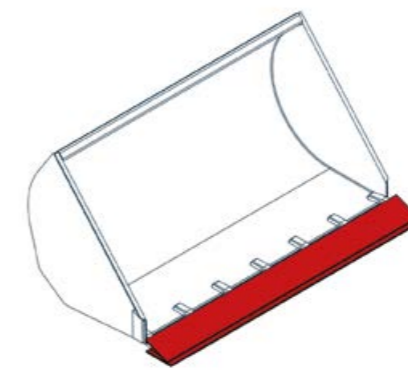

Übersichtlich! Freie Sicht auf den Ladebereich ermöglicht schnelles und effizientes Arbeiten

Schnellwechselsystem!

Sinnvolles Optional für schnelles und sicheres Wechseln der verschiedenen Werkzeuge.

Starker Schaufel-Einzug!

Maximales Ladevolumen und sicherer Transport auch im steilen Gelände.

Erdschaufel mit Zähne

Robuste Erdschaufel in verschiedenen Breiten verfügbar.

Leichtgutschaufel

Rund 40% mehr Fassungsvermögen und mit verschleißfester Schürfleiste versehen. Ideal zum Verladen von Leichtgut oder zur Schneeräumung.

Hydraulischer Greifkamm

Mit Erd- und Leichtgutschaufel kombinierbar.

Rodungszubehör

Einfaches aber praktisches Zubehör zum Roden von Apfelbäumen mit ausgeprägter Veredelung.

Schürfleiste

Ideal bei Arbeiten mit Leichtgut wie Hackschnitzel oder zur Schneeräumung.