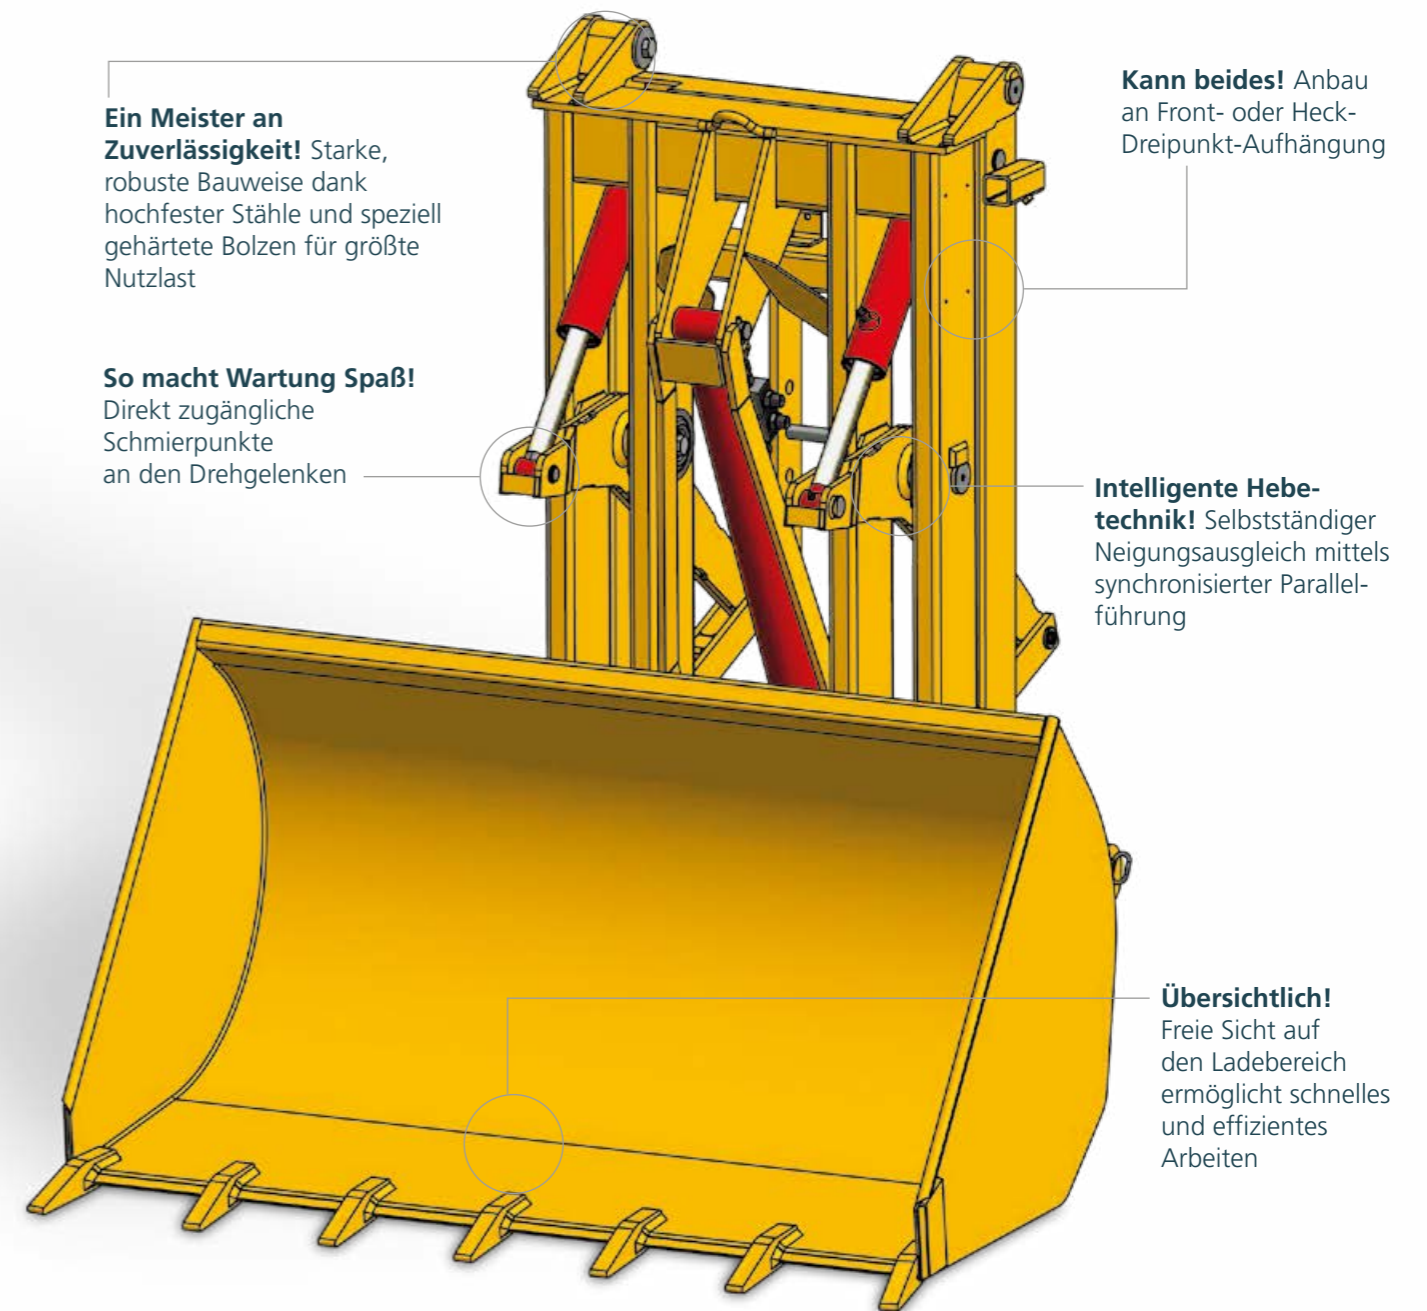

Ein Meister an Zuverlässigkeit! Starke, robuste Bauweise dank hochfester Stähle und speziell gehärtete Bolzen für größte Nutzlast

Kann beides! Anbau an Front- oder Heck-Dreipunkt-Aufhängung

So macht Wartung Spaß! Direkt zugängliche Schmierpunkte an den Drehgelenken

Intelligente Hebetchnik! Selbstständiger Neigungsausgleich mittels synchronisierter Parallelführung

Übersichtlich! Freie Sicht auf den Ladebereich ermöglicht schnelles und effizientes Arbeiten