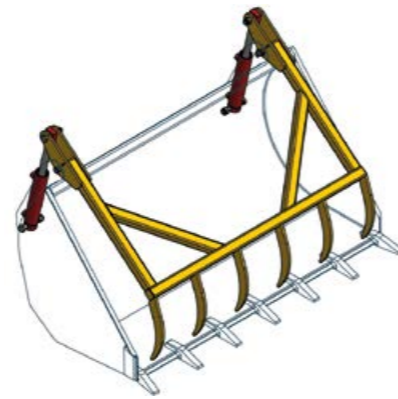

Kann beides! Anbau an Front- oder Heck-Dreipunkt-Aufhängung

So macht Wartung Spaß! Direkt zugängliche Schmierpunkte an den Drehgelenken

Intelligente Hebetchnik! Selbstständiger Neigungsausgleich mittels synchronisierter Parallelführung

Übersichtlich! Freie Sicht auf den Ladebereich ermöglicht schnelles und effizientes Arbeiten

Schnellwechselsystem!

Sinnvolles Optional für schnelles und sicheres Wechseln der verschiedenen Werkzeuge.

Starker Schaufel-Einzug!

Maximales Ladevolumen und sicherer Transport auch im steilen Gelände.

Erdschaufel mit Zähne

Robuste Erdschaufel in verschiedenen Breiten verfügbar.

Leichtgutschaufel

Rund 40% mehr Fassungsvermögen und mit verschleißfester Schürfleiste versehen. Ideal zum Verladen von Leichtgut oder zur Schneeräumung.

Hydraulischer Greifkamm

Mit Erd- und Leichtgutschaufel kombinierbar.

Rodungszubehör

Einfaches aber praktisches Zubehör zum Roden von Apfelbäumen mit ausgeprägter Veredelung.

Schürfleiste

Ideal bei Arbeiten mit Leichtgut wie Hackschnitzel oder zur Schneeräumung.