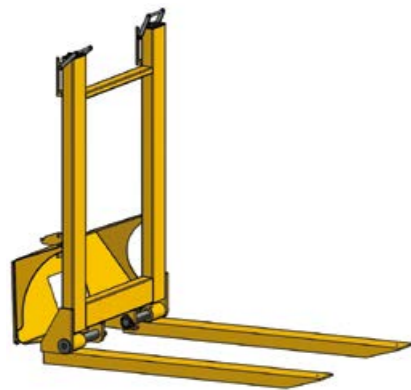

Übersichtlich! Freie Sicht auf den Ladebereich ermöglicht schnelles und effizientes Arbeiten

Schnellwechselsystem!

Sinnvolles Optional für schnelles und sicheres Wechseln der verschiedenen Werkzeuge.

Starker Schaufel-Einzug!

Maximales Ladevolumen und sicherer Transport auch im steilen Gelände.

Erdschaufel mit Zähne

Robuste Erdschaufel in verschiedenen Breiten verfügbar.

Leichtgutschaufel

Rund 40% mehr Fassungsvermögen und mit verschleißfester Schürfleiste versehen. Ideal zum Verladen von Leichtgut oder zur Schneeräumung.

Hydraulischer Greifkamm

Mit Erd- und Leichtgutschaufel kombinierbar.

Rodungszubehör

Einfaches aber praktisches Zubehör zum Roden von Apfelbäumen mit ausgeprägter Veredelung.

Schürfleiste

Ideal bei Arbeiten mit Leichtgut wie Hackschnitzel oder zur Schneeräumung.

Palettengabel

Gabeln manuell breitenverstellbar und hochklappbar samt Transport-sicherung.

Kombilader mit hydraulischen Greifkamm

Unglaublich vielseitig einsetzbar.

Dunggabel

Ideal zum Transport von strohigen Dung.